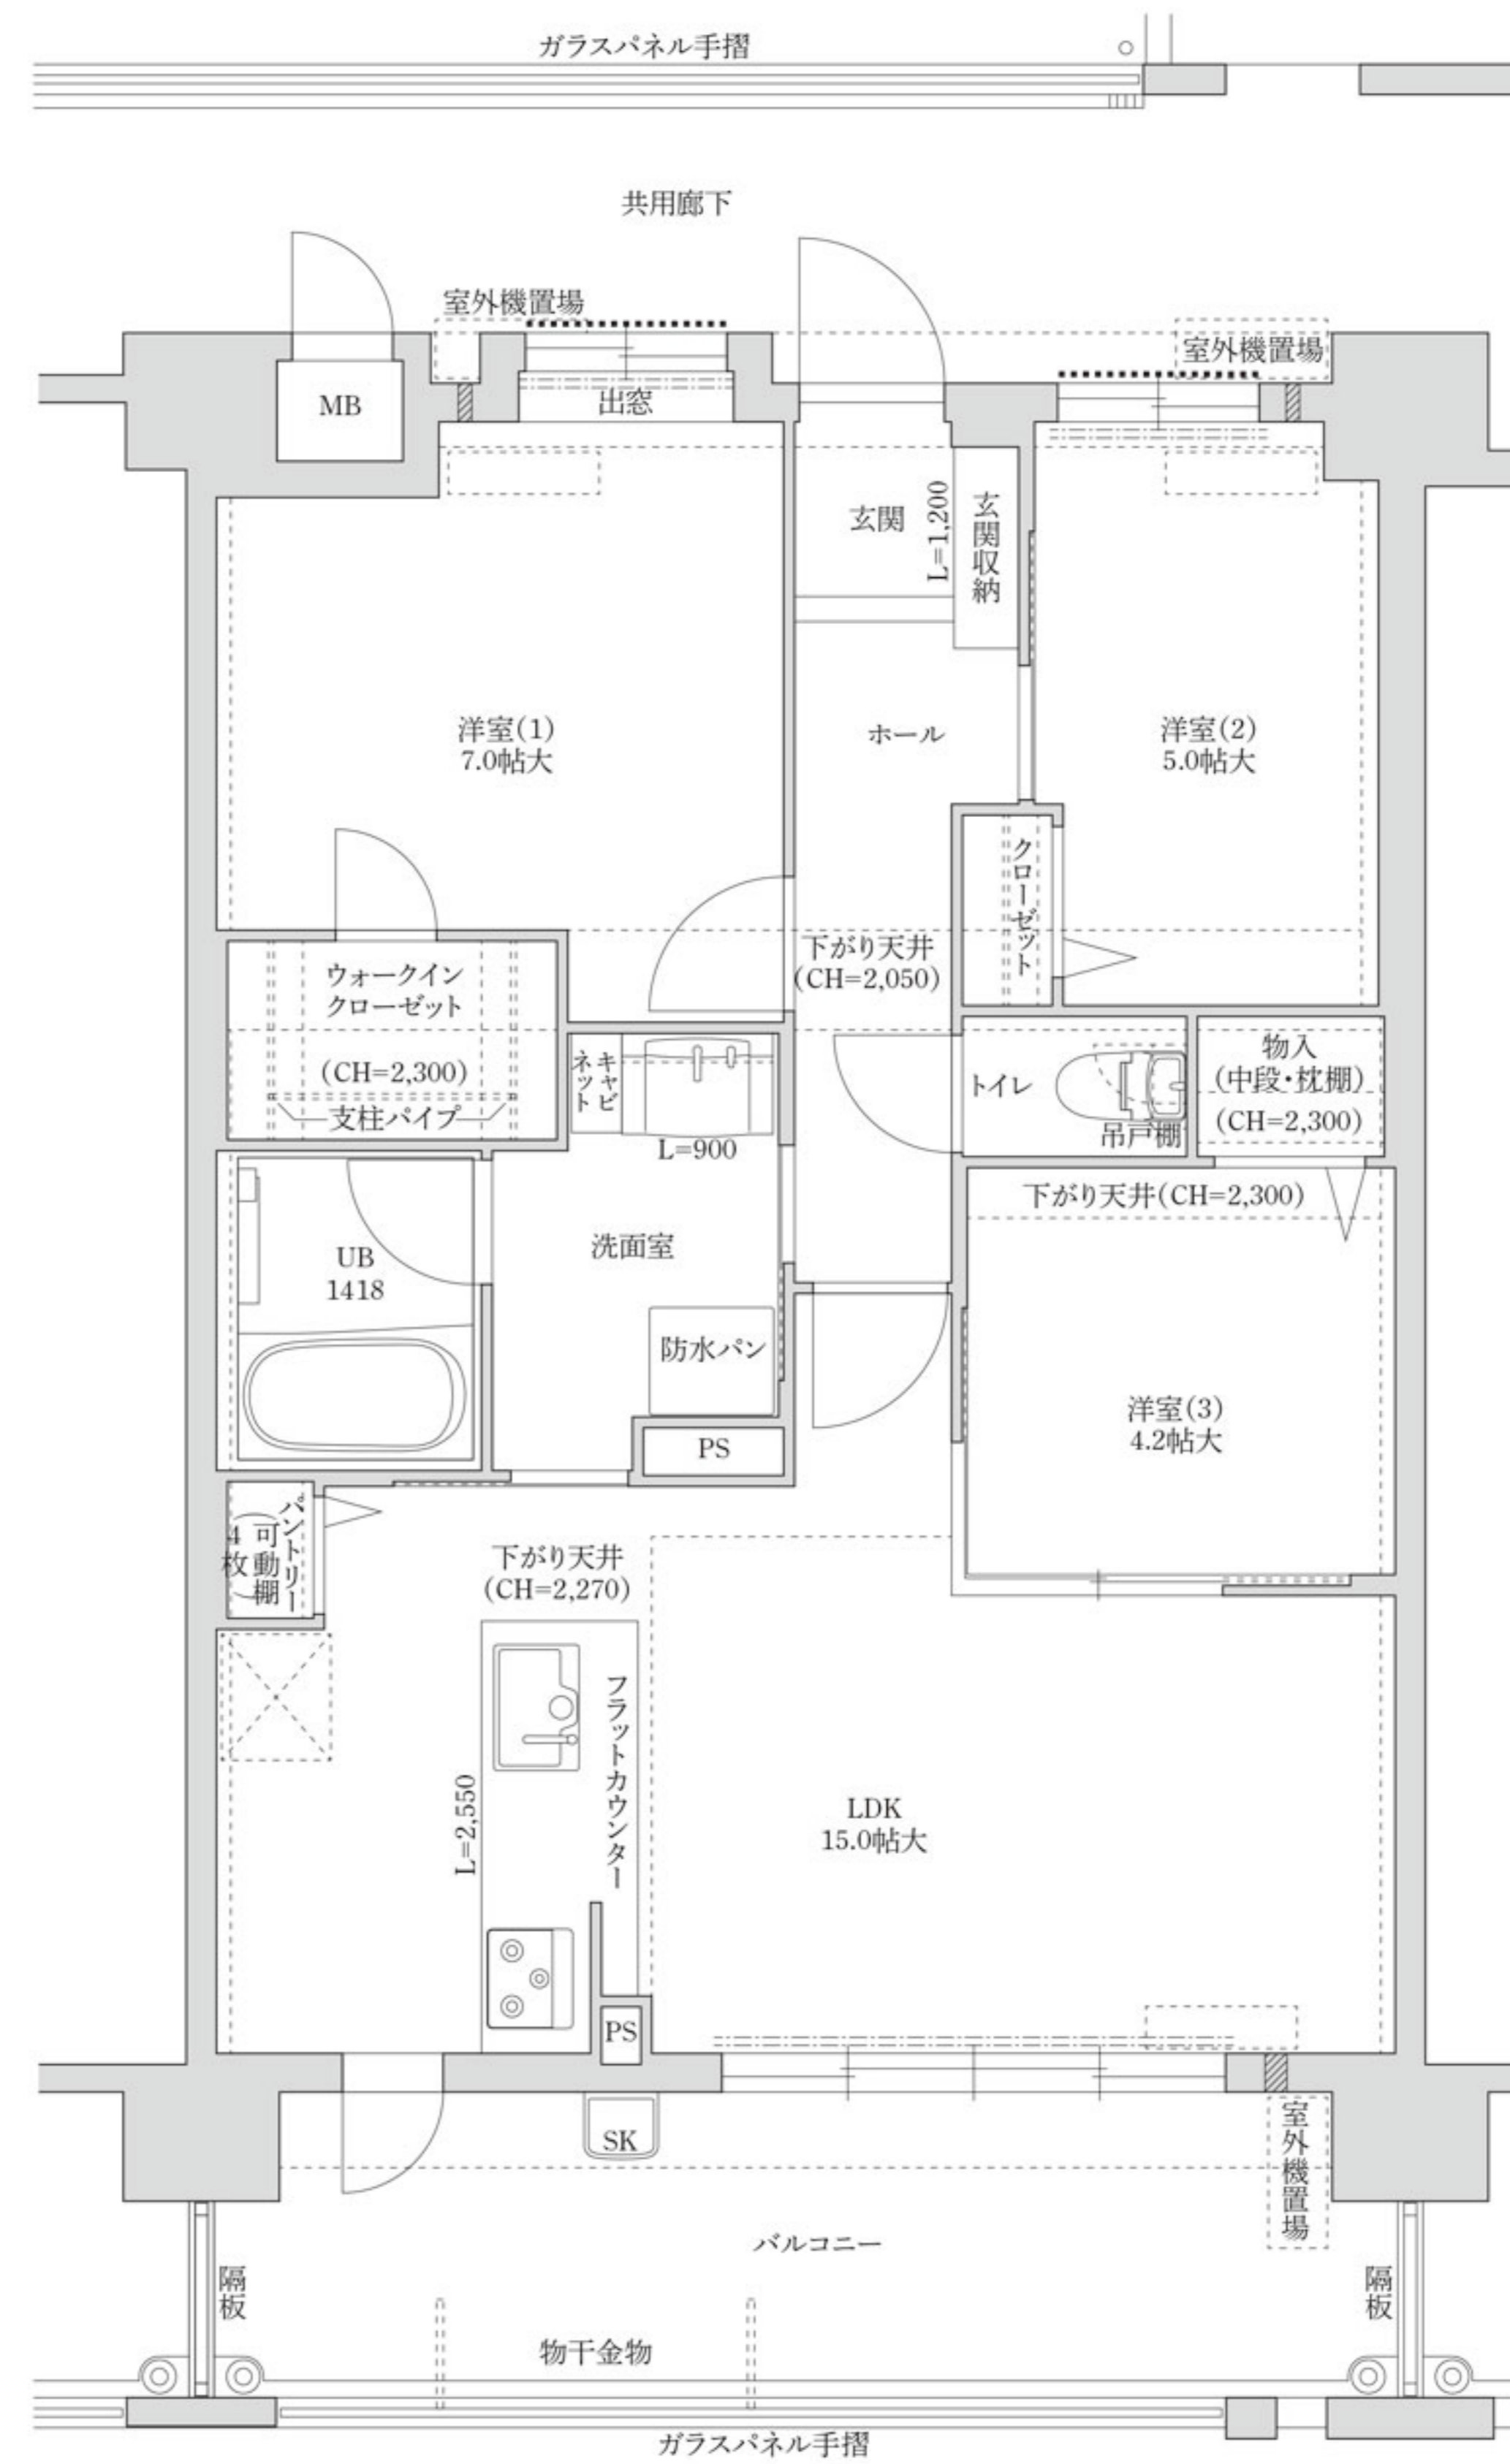

## 4LDK

○ 専有面積 / 82.28㎡ (24.88坪)

○ バルコニー面積 / 28.59㎡ (8.64坪)

○ サービスバルコニー面積 / 2.13㎡ (0.64坪)

● 合計面積 / 113.00㎡ (34.18坪)

# B TYPE

## 3LDK+WIC

○ 専有面積 / 71.42㎡ (21.60坪)

○ バルコニー面積 / 14.40㎡ (4.35坪)

● 合計面積 / 85.82㎡ (25.96坪)