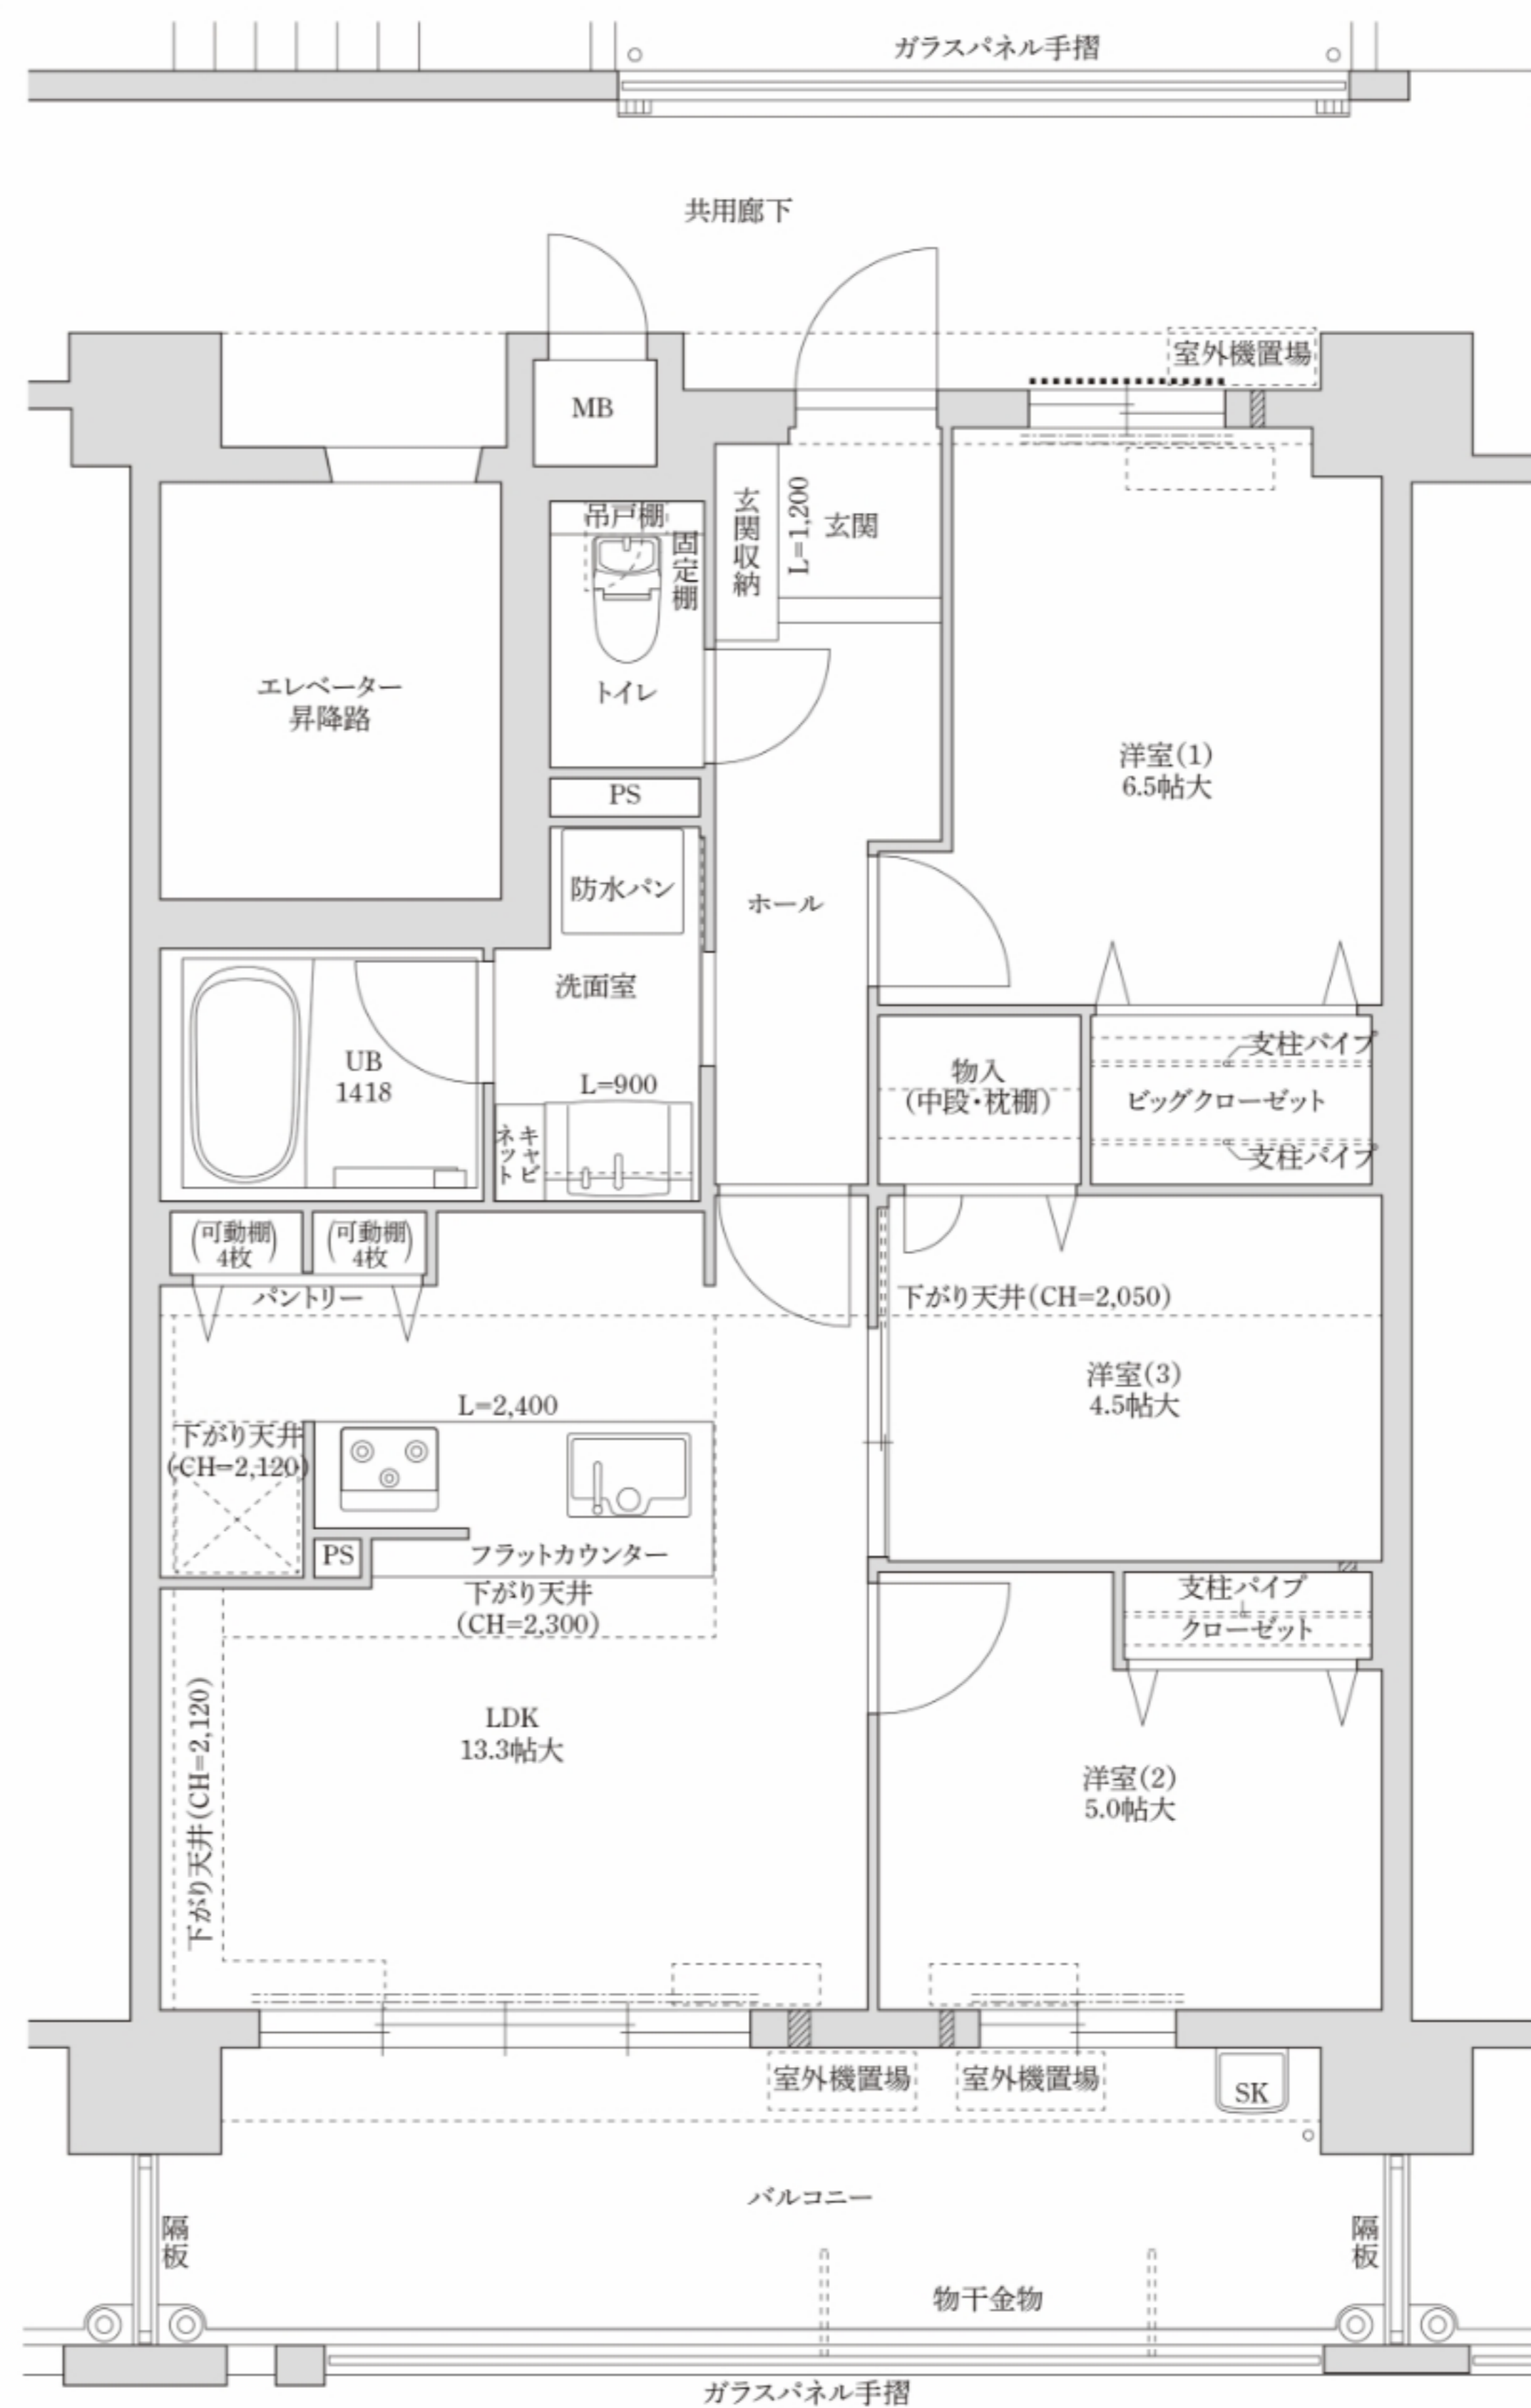

## 4LDK

○ 専有面積 / 82.28㎡ (24.88坪)

○ バルコニー面積 / 28.59㎡ (8.64坪)

○ サービスバルコニー面積 / 2.13㎡ (0.64坪)

● 合計面積 / 113.00㎡ (34.18坪)

## 3LDK+WIC

○ 専有面積 / 71.42㎡ (21.60坪)

○ バルコニー面積 / 14.40㎡ (4.35坪)

● 合計面積 / 85.82㎡ (25.96坪)

## 3LDK+BC

○ 専有面積 / 68.46㎡ (20.70坪)

○ バルコニー面積 / 15.30㎡ (4.62坪)

● 合計面積 / 83.76㎡ (25.33坪)