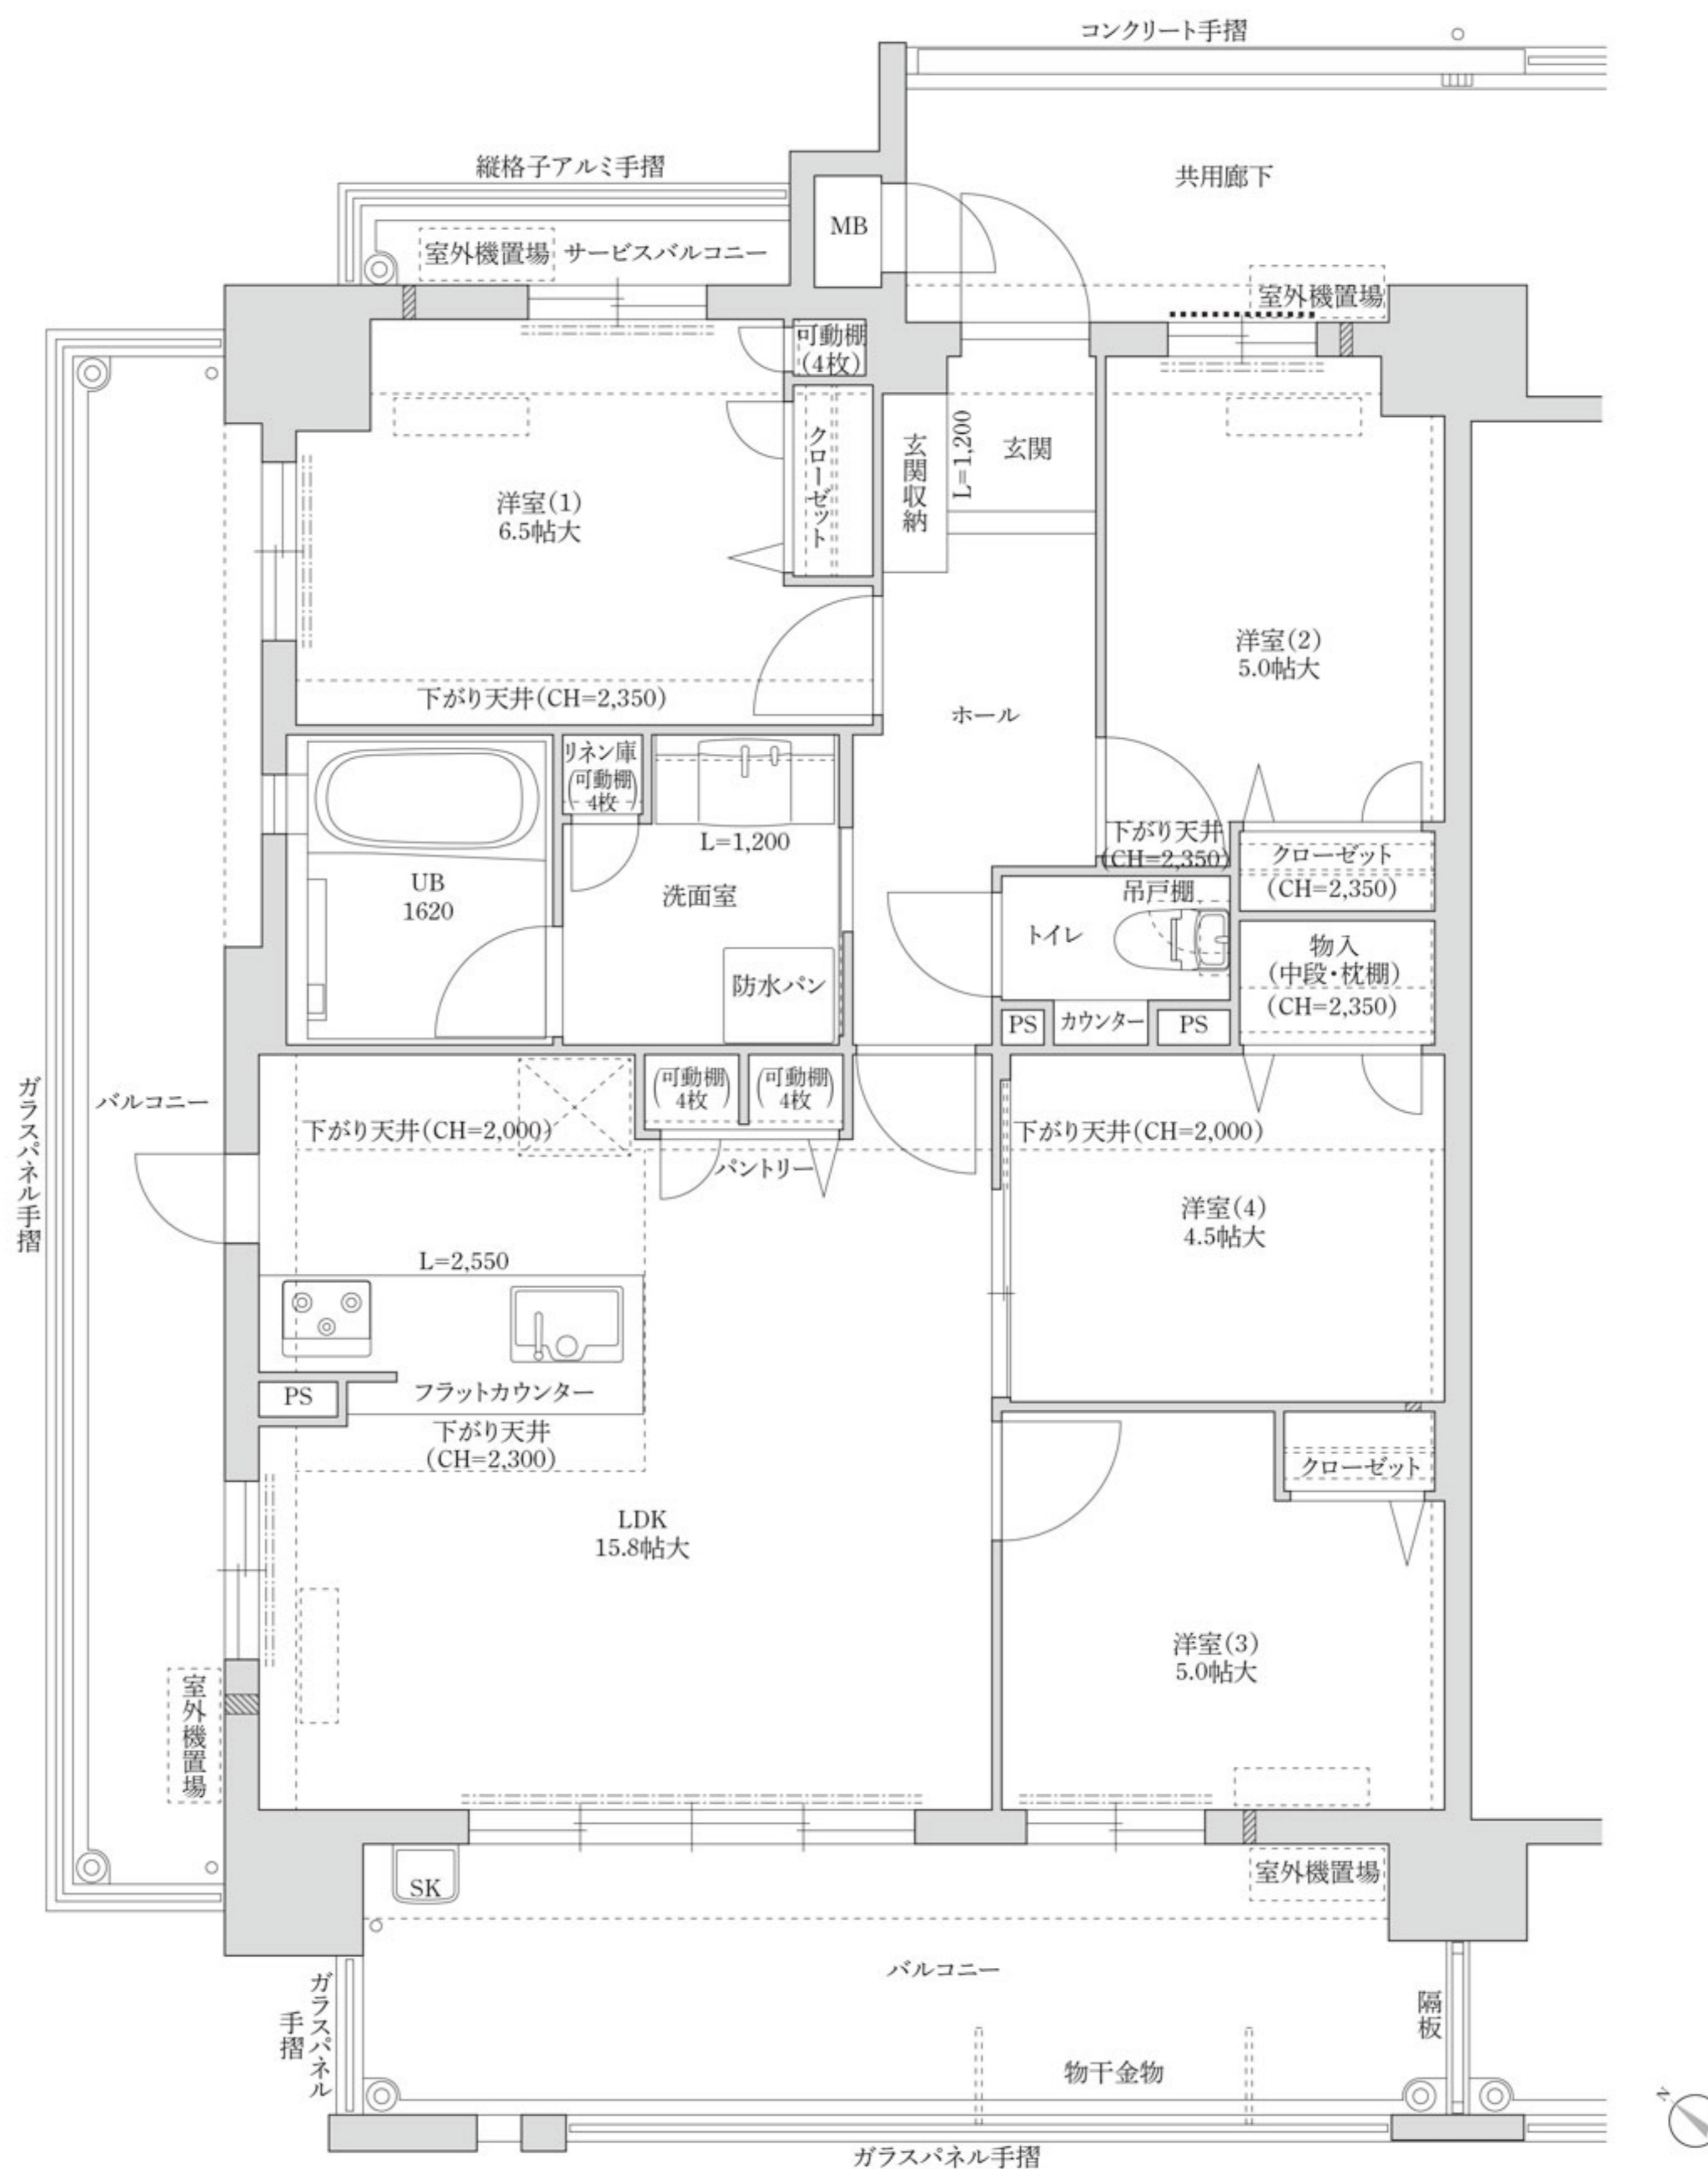

# A TYPE

## 4LDK

○ 専有面積 / 82.28㎡ (24.88坪)

○ バルコニー面積 / 28.59㎡ (8.64坪)

○ サービスバルコニー面積 / 2.13㎡ (0.64坪)

● 合計面積 / 113.00㎡ (34.18坪)

# B TYPE

## 3LDK+WIC

○ 専有面積 / 71.42㎡ (21.60坪)

○ バルコニー面積 / 14.40㎡ (4.35坪)

● 合計面積 / 85.82㎡ (25.96坪)