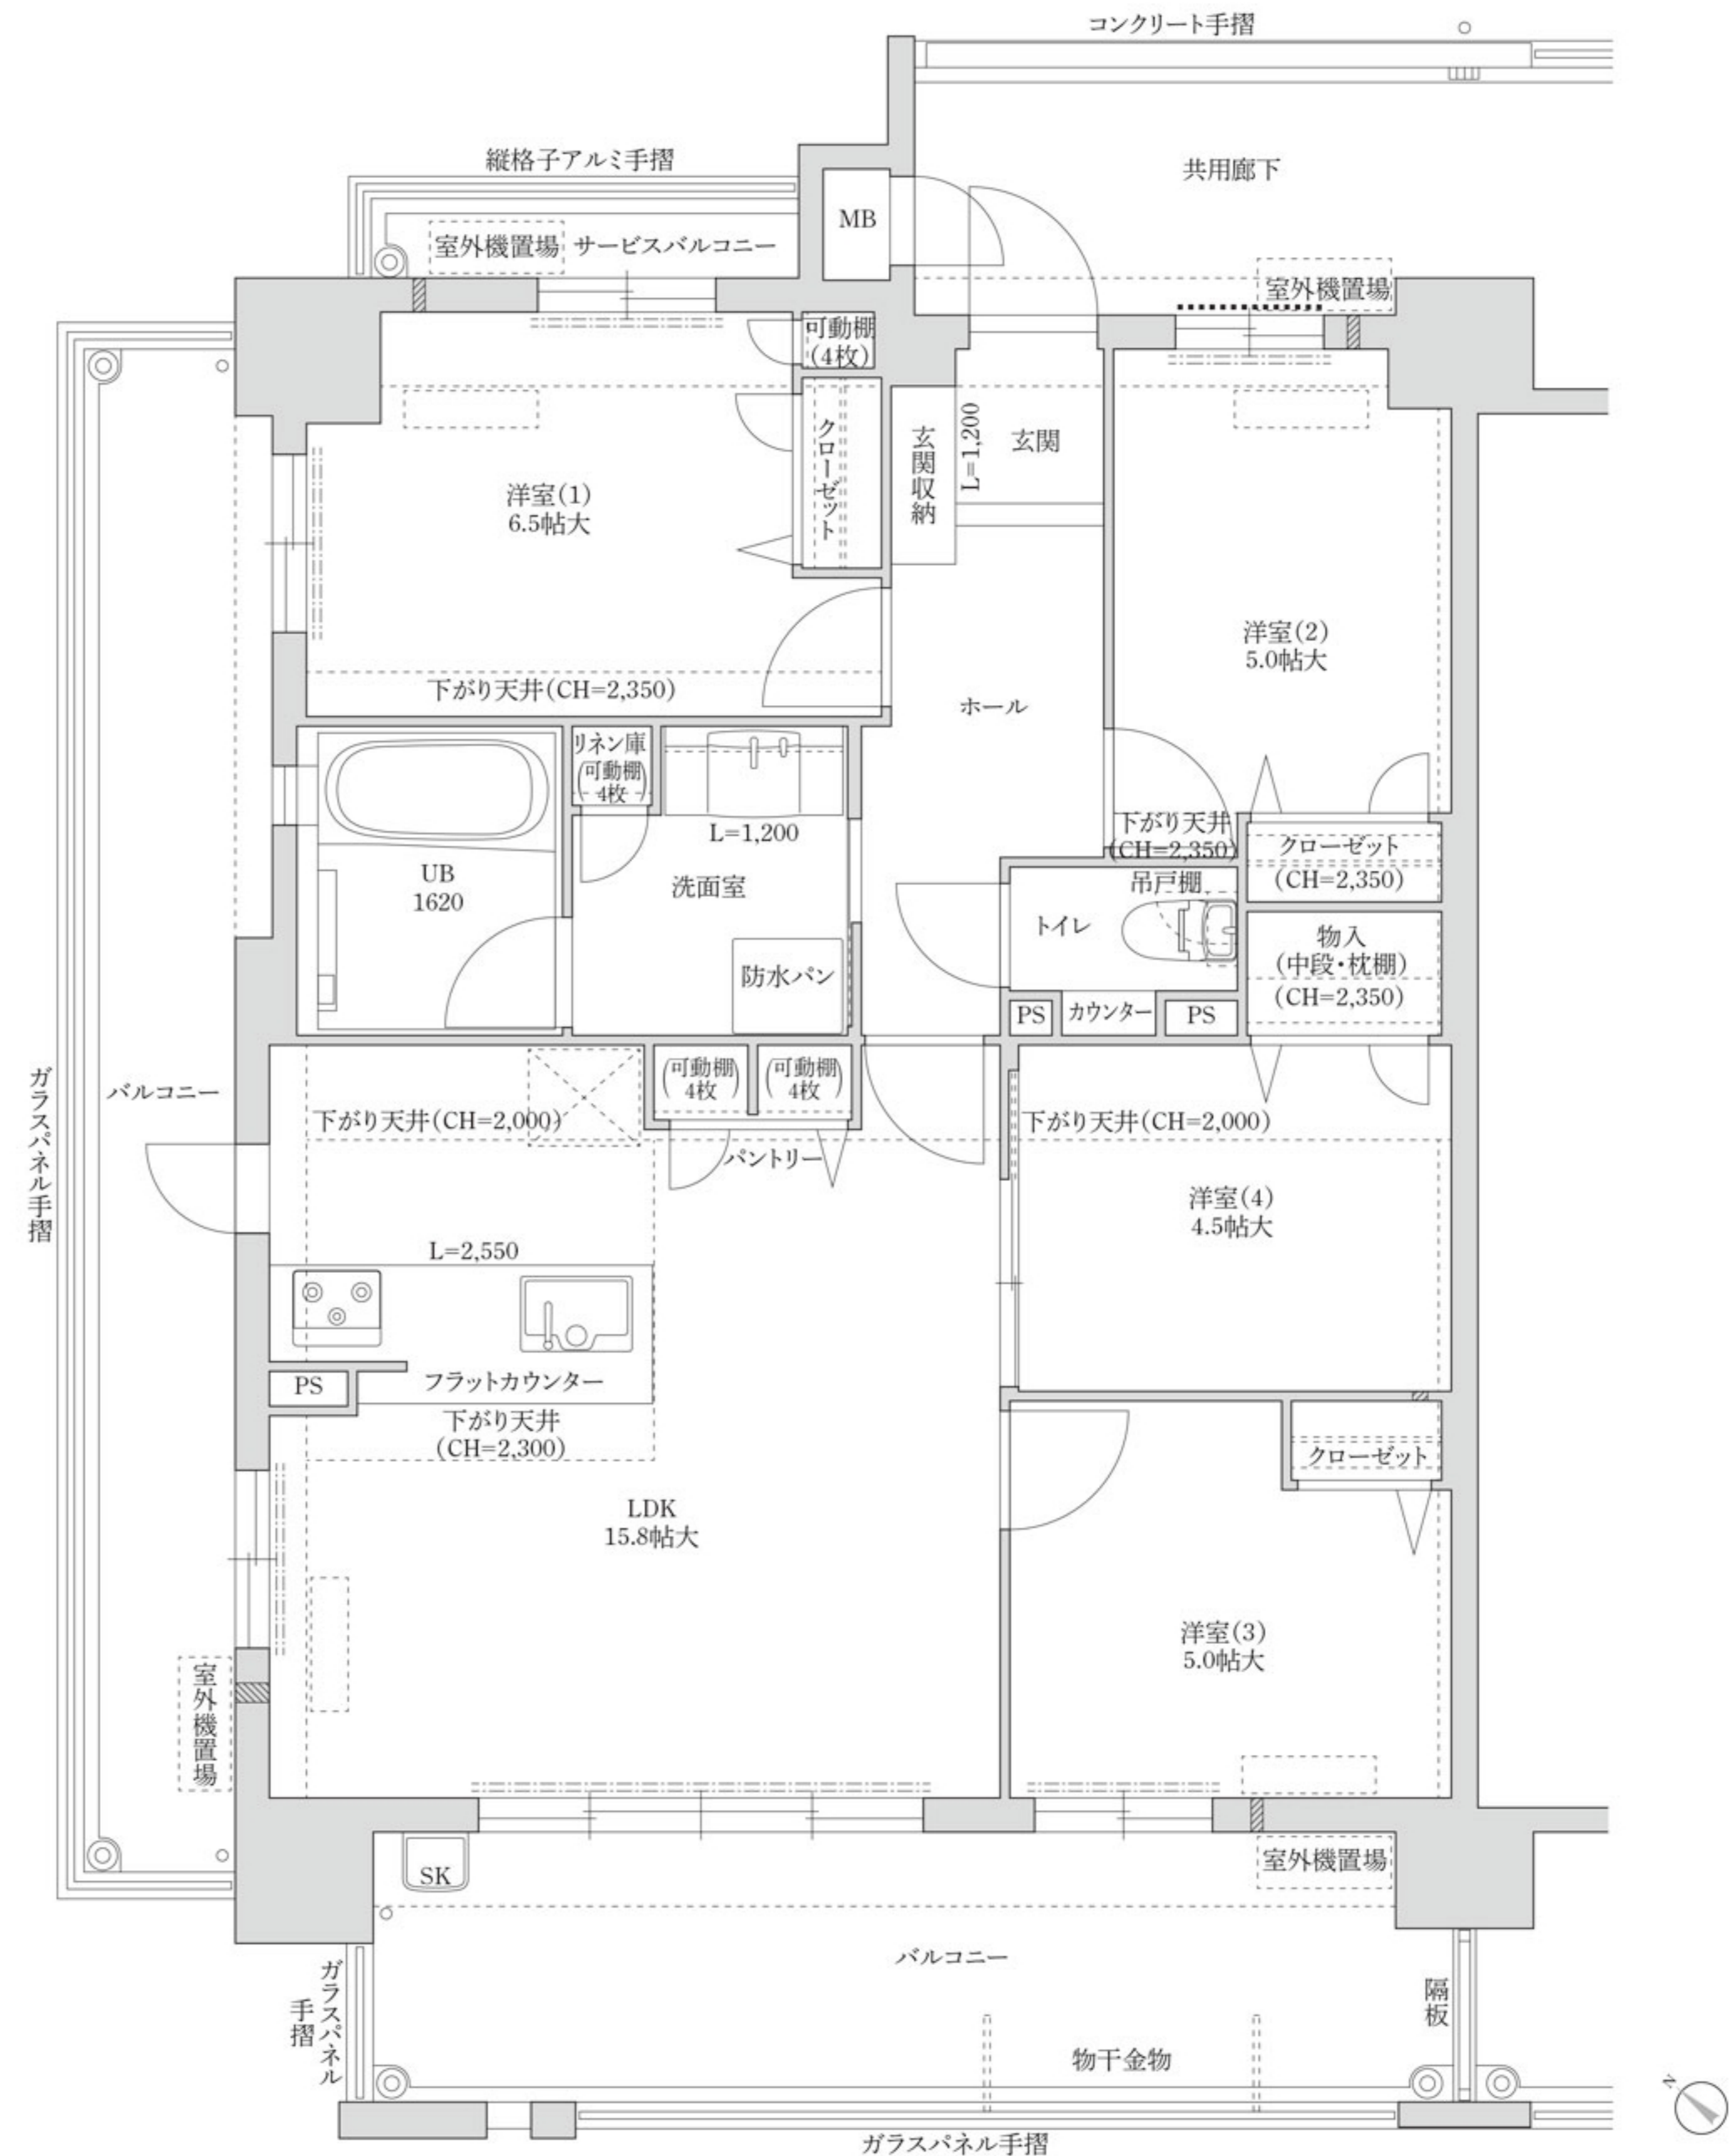

# A TYPE

## 4LDK

○ 専有面積 / 82.28㎡ (24.88坪)

○ バルコニー面積 / 28.59㎡ (8.64坪)

○ サービスバルコニー面積 / 2.13㎡ (0.64坪)

● 合計面積 / 113.00㎡ (34.18坪)

# D TYPE

## 4LDK+WIC+納戸

○ 専有面積 / 86.77㎡ (26.24坪)

○ バルコニー面積 / 35.45㎡ (10.72坪)

● 合計面積 / 122.22㎡ (36.97坪)